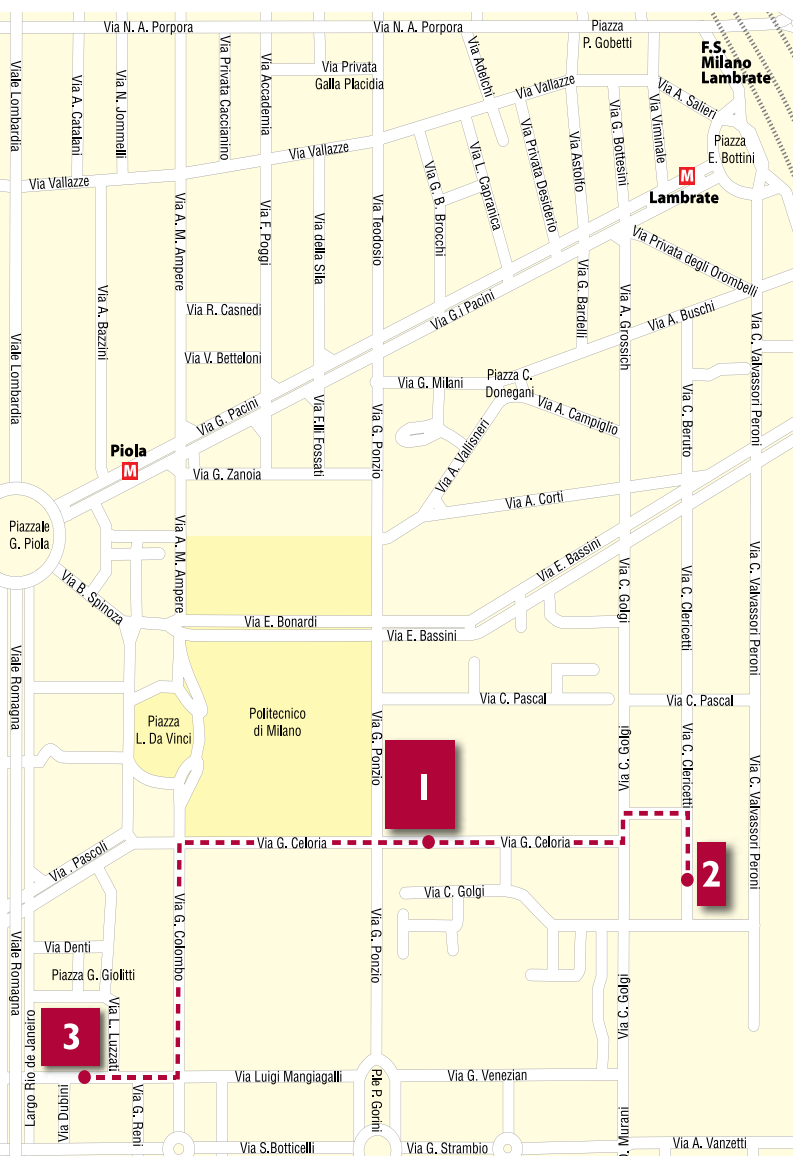

FONDAZIONE I.R.C.C.S.
**ISTITUTO
NEUROLOGICO
CARLO
BESTA**

Via Celoria, 11 - 20133 Milano
tel. 02 23941 - fax 02 70638217
www.istituto-besta.it

COME RAGGIUNGERCI

1 Sede Via Celoria, 11 **2** Sede Via Clericetti, 2 **3** Sede Via Mangiagalli, 3